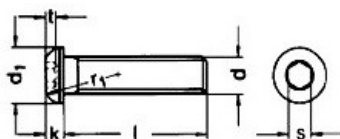

## Description:

Socket Button Head Screw, M5x10mm, SS/A2, ISO 7380, W/Hex

## Item number:

12.03.178-0

Units	Box	Carton	HS Code	Barcode
Pcs.	500	6000	7318155290	
				5704866458634

d	5
l	10
d1 max.	9,5
k max.	2,75
r1	5,2
s	3
t min.	2,2